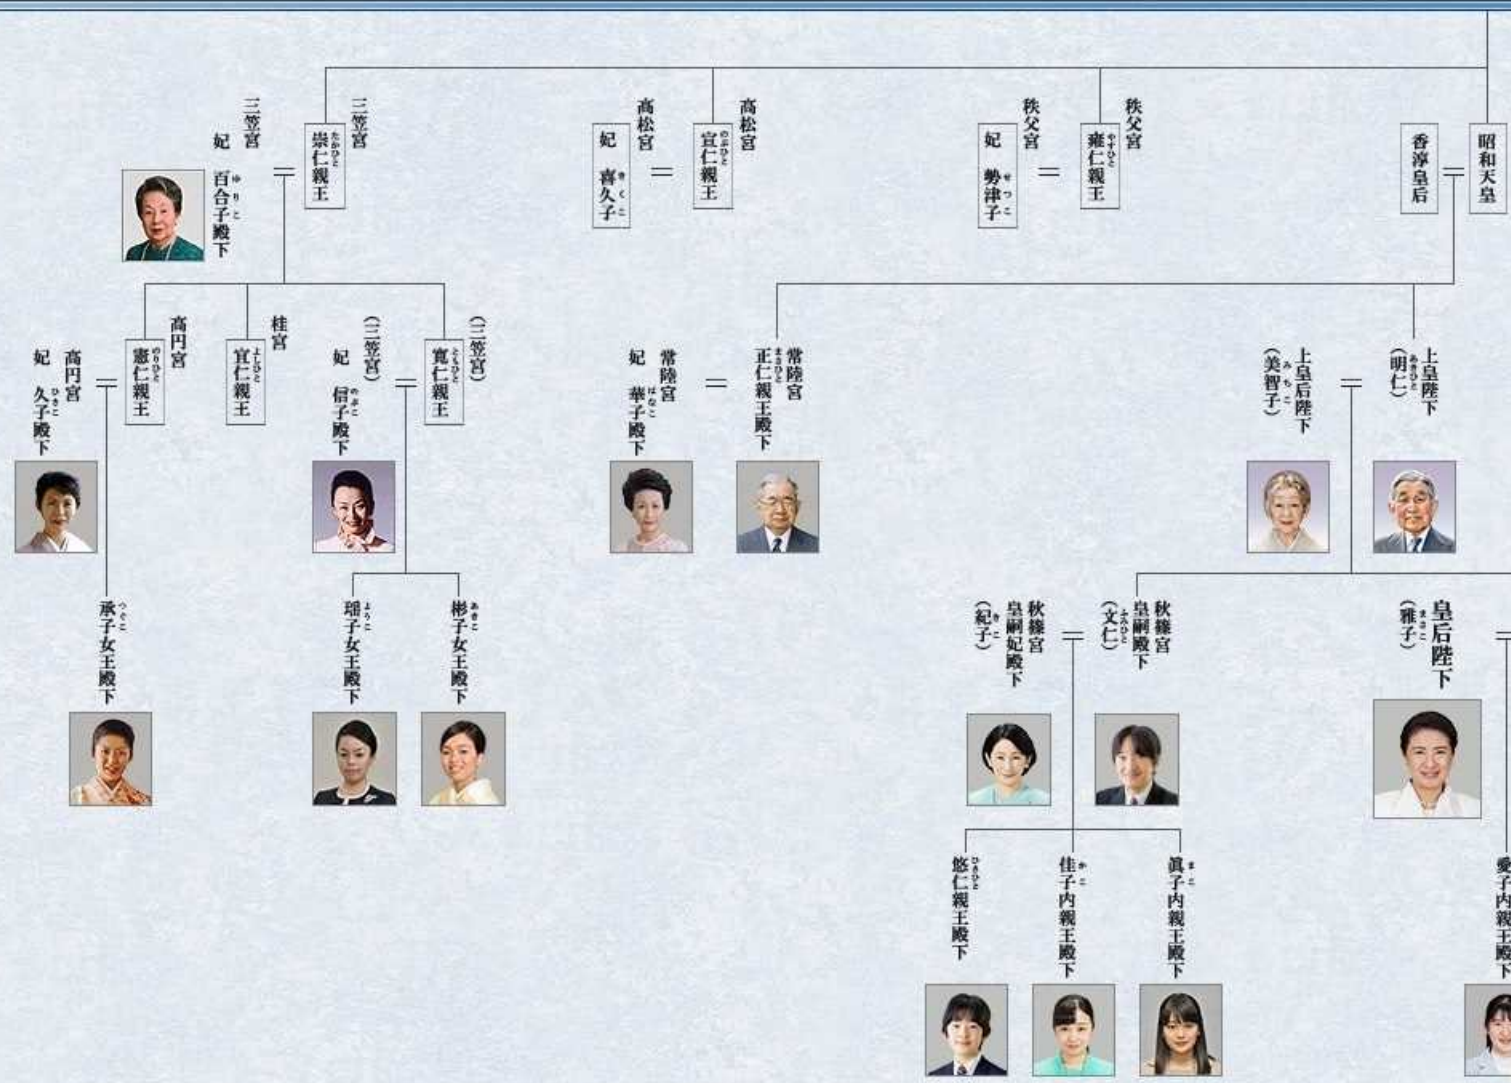

# 皇室の構成

□ 崩御・薨去された方

三笠宮  
妃 百合子殿下

三笠宮  
崇仁親王

高松宮  
妃 喜久子

高松宮  
宣仁親王

秩父宮  
妃 勢津子

秩父宮  
雍仁親王

香淳皇后

昭和天皇

高円宮  
妃 久子殿下

高円宮  
憲仁親王

桂宮  
宣仁親王

(三笠宮)  
妃 信子殿下

(三笠宮)  
寛仁親王

常陸宮  
妃 華子殿下

常陸宮  
正仁親王殿下

上皇后陛下  
(美智子)

上皇陛下  
(明仁)

秋篠宮  
皇嗣妃殿下  
(紀子)

秋篠宮  
皇嗣殿下  
(文仁)

皇后陛下  
(雅子)

天皇陛下  
(德仁)

承子女王殿下

瑠子女王殿下

彬子女王殿下

悠仁親王殿下

佳子内親王殿下

眞子内親王殿下

愛子内親王殿下